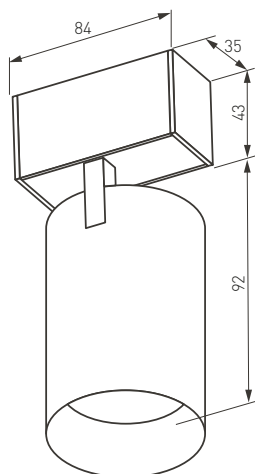

СВЕТИЛЬНИКИ MAG-SPOT-45

ПРИМЕНЕНИЕ

- Светильники предназначены для установки в магнитную трековую систему (шинопровод) серии MAG-45.

ОСОБЕННОСТИ

- Высокий индекс цветопередачи CRI>90 обеспечивает максимальную различимость цветовых оттенков.
- Светильники имеют регулируемый (наклон/наклон+поворот) световой модуль.
- Узкий угол светового луча для организации акцентной подсветки.
- Безопасное напряжение питания 24 В.

ПАРАМЕТРЫ

Артикулы	026964, 026965 026966, 026967
Напряжение питания	DC 24 В
Мощность, потребляемая от сети DC 24 В	7 Вт
Угол освещения	24°
Световой поток	500-520 лм
Индекс цветопередачи, CRI	>90
Угол наклона	90°
Угол поворота	350°
Степень пылевлагозащиты	IP20
Класс защиты от поражения электрическим током	III
Срок службы *	30 000 ч
Рабочая температура окружающей среды	-20... +40 °C
Размеры корпуса	84×35×92(43) мм